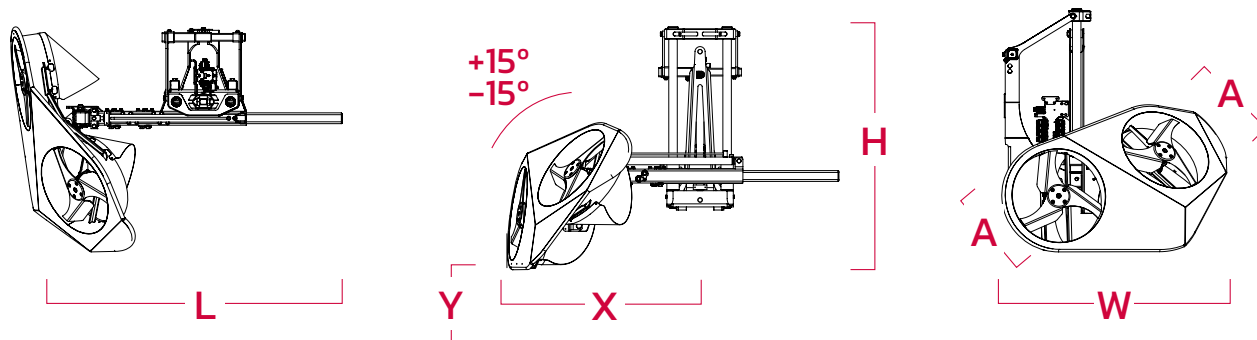

ID-MICRO

- ! Pas inclus le joystick multifonction ID-CONTROL.
- Uniquement pour les clients disposant déjà du joystick multifonction ID-CONTROL.
- Inclus un microcontrôleur électronique: permet les mises à jour logicielles à tout moment.
- Jusqu'à 2 fonctions électrohydrauliques supplémentaires.
- Inclus un système électrohydraulique modulaire: permet d'augmenter le nombre de fonctions électrohydrauliques à tout moment.

		ID-PLUS 	ID-MICRO 	
OLIX	m	REF.	REF.	A (mm)
 COUPE, ELEVATION, EXTENSION, INCLINAISON MODULE	≥ 2,5	OLIX-S-1	OLIX-S-2	Ø600

Détails techniques

		X	Y	A			L	W	H
	REF.	m	m	mm	kg	HP	m	m	m
OLIX	OLIX-S	1,25-2,00	0,10-0,80	Ø600	485	50	2,15	1,50	1,60