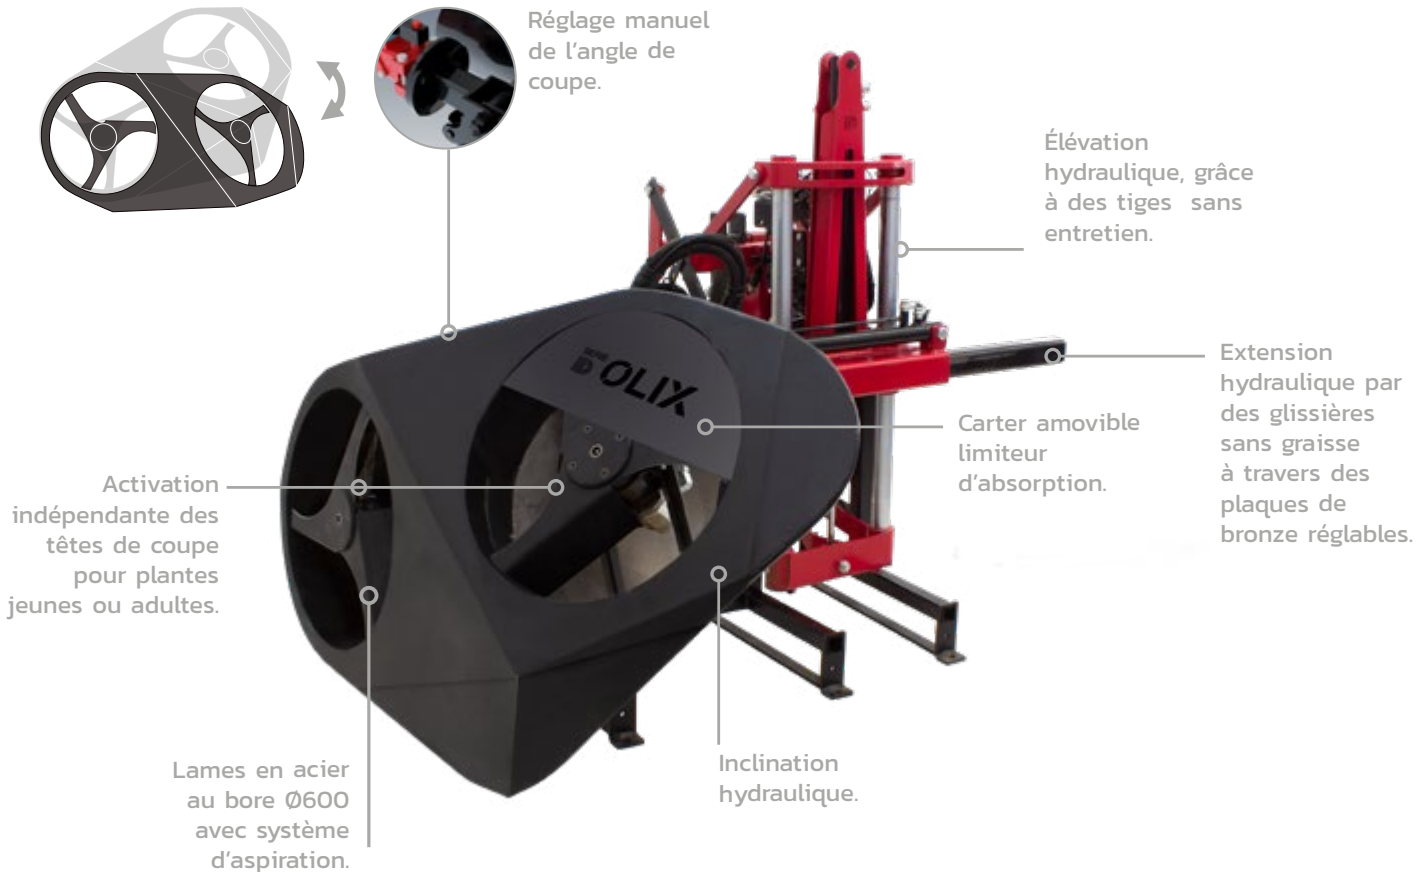

OLIX

FR

Tailleuse pour la taille
en bas d'oliveraie en
haie.

SERIE

OLIX

Tailleuse pour la taille en bas d'oliveraie en haie. Tailleuse à absorption automatique, de haute performance, idéal pour couper les branches en bas des oliveraies super-intensives, prévenir la perte d'olives lors de la récolte et favoriser l'aération.

Plus d'informations

Polyvalence

- Le joystick ID-CONTROL permet de contrôler tous les machines fabriquées par ID David et équipées de la technologie ID-PLUS ou ID-MICRO.
- Modèles adaptables à tous cadres de plantations et largeur de travail.

Exclusivité

- Il est possible de travailler avec une seule tête de coupe pour les jeunes plants ou avec une double tête de coupe pour les oliveraies adultes
- Élévation grâce à des tubes chromés sans entretien.
- Centrale hydraulique PRO de haute performance et optimisée. Seulement 22 litres de capacité.

Sécurité

- Soupape de sécurité intégrée dans la centrale hydraulique.
- Palpeur de sécurité sur la tête de coupe.
- Caoutchoucs de protection sur la tête pour éviter d'endommager les troncs.

Efficacité

- Systèmes électro-hydrauliques optimisés pour une consommation d'énergie extrêmement faible.
- Vitesse de travail de 3 à 6 km/h.