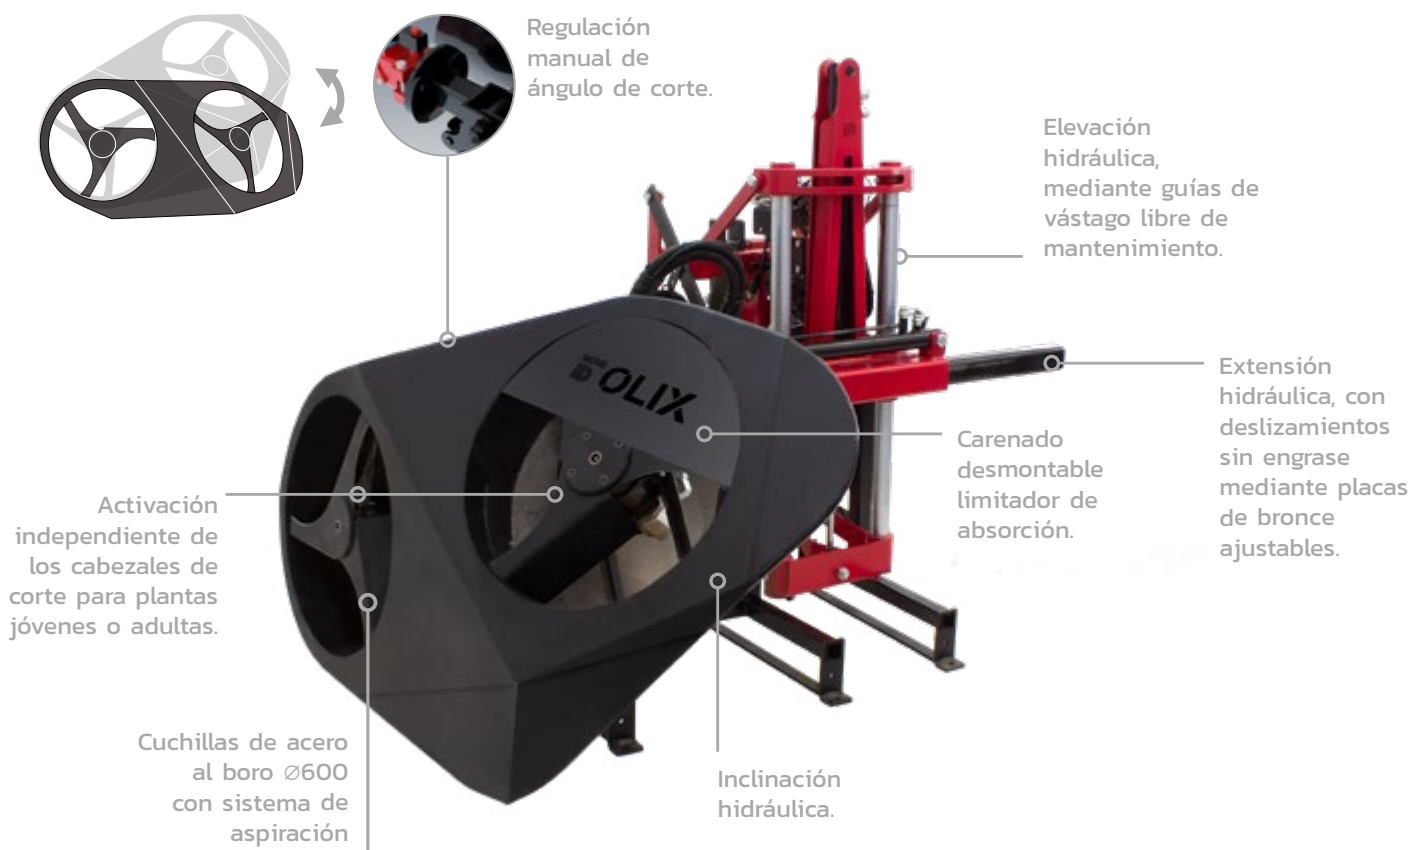

OLIX

ES

Podadora de
bajos de olivar
en seto.

SERIE

OLIX

Podadora de bajos de olivar en seto. Podadora automática por absorción, de alto rendimiento para recortar las faldas de olivares superintensivos, evitar la pérdida de aceituna durante recolección y favorecer la aireación.

[+info aquí](#)

Polivalencia

- El Joystick ID-CONTROL permite controlar cualquier máquina fabricada por ID David equipada con la tecnología ID-PLUS o ID- MICRO.
- Modelos adaptables a cualquier diseño y marco de plantación.

Exclusividad

- Es posible trabajar con un único cabezal para plantas jóvenes o con doble cabezal de corte para olivares adultos.
- Elevación mediante tubos lapeados libres de mantenimiento.
- Central hidráulica optimizada PRO de altas prestaciones con tan solo 22 litros de capacidad.

De serie

- Sistema de seguridad anti-impactos.
- Inclinación electrohidráulica.
- Extensión electrohidráulica.
- Elevación electrohidráulica.
- Central hidráulica PRO con enfriador.
- Pie de almacenamiento.
- Placa estándar de acoplamiento a tractor (frontal)
- Discos de corte con sistema de aspiración en acero al boro.
- Palpador regulable en sensibilidad.