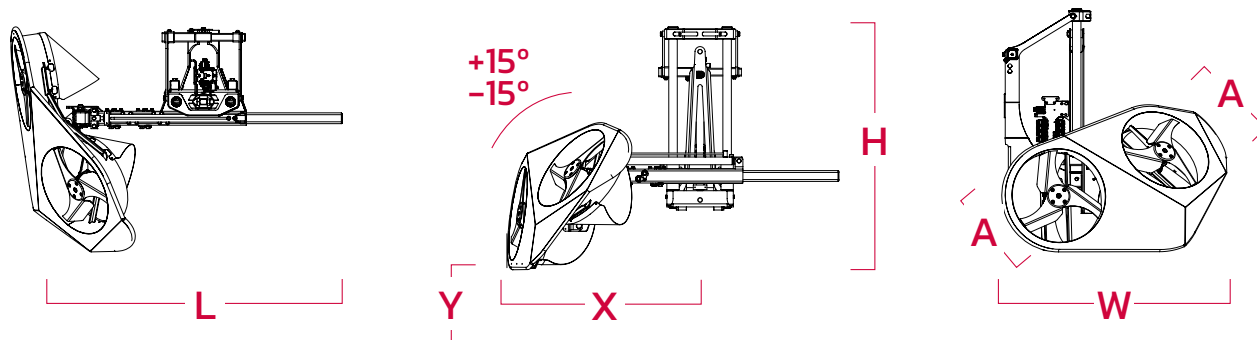

ID-MICRO

- ! NO incluye joystick multifunción ID-CONTROL.
- Solo para clientes que ya poseen joystick multifunción ID-CONTROL
- Incluye Microcontrolador electrónico: permite actualizaciones de software en cualquier momento.
- Máximo 2 funciones electrohidráulicas adicionales.
- Incluye Sistema electro hidráulico modular: permite aumentar el número de funciones electrohidráulicas en cualquier momento.

		ID-PLUS	ID-MICRO	
				
OLIX	m	REF.	REF.	A (mm)
 CORTE, ELEVACIÓN, EXTENSIÓN, INCLINACIÓN CABEZAL DE CORTE	≥ 2,5	OLIX-S-1	OLIX-S-2	Ø600

Detalles técnicos

		X	Y	A			L	W	H
	REF.	m	m	mm	kg	HP	m	m	m
OLIX	OLIX-S	1,25-2,00	0,10-0,80	Ø600	485	50	2,15	1,50	1,60