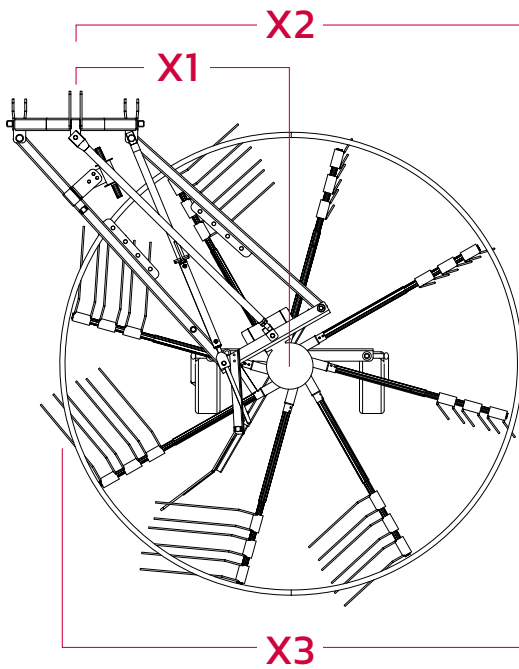

## De série

- Réglage hauteur de travail.
- Pris de force (PDF) avec pivot de sécurité.
- Roues pneumatiques avec rotation à 360°
- Extension hydraulique direct tracteur.
- Pieds de dépose.
- Huit bras porte-dents avec jeu de dents amovibles.

## Détails techniques

		X1	X2	X3			L	W	H
	REF.	m	m	m	kg	HP	m	m	m
<b>ID-ACORD</b>	CORD	0-1,39	1,5-2,89	3,00	350	60	3,25	1,75	1,81