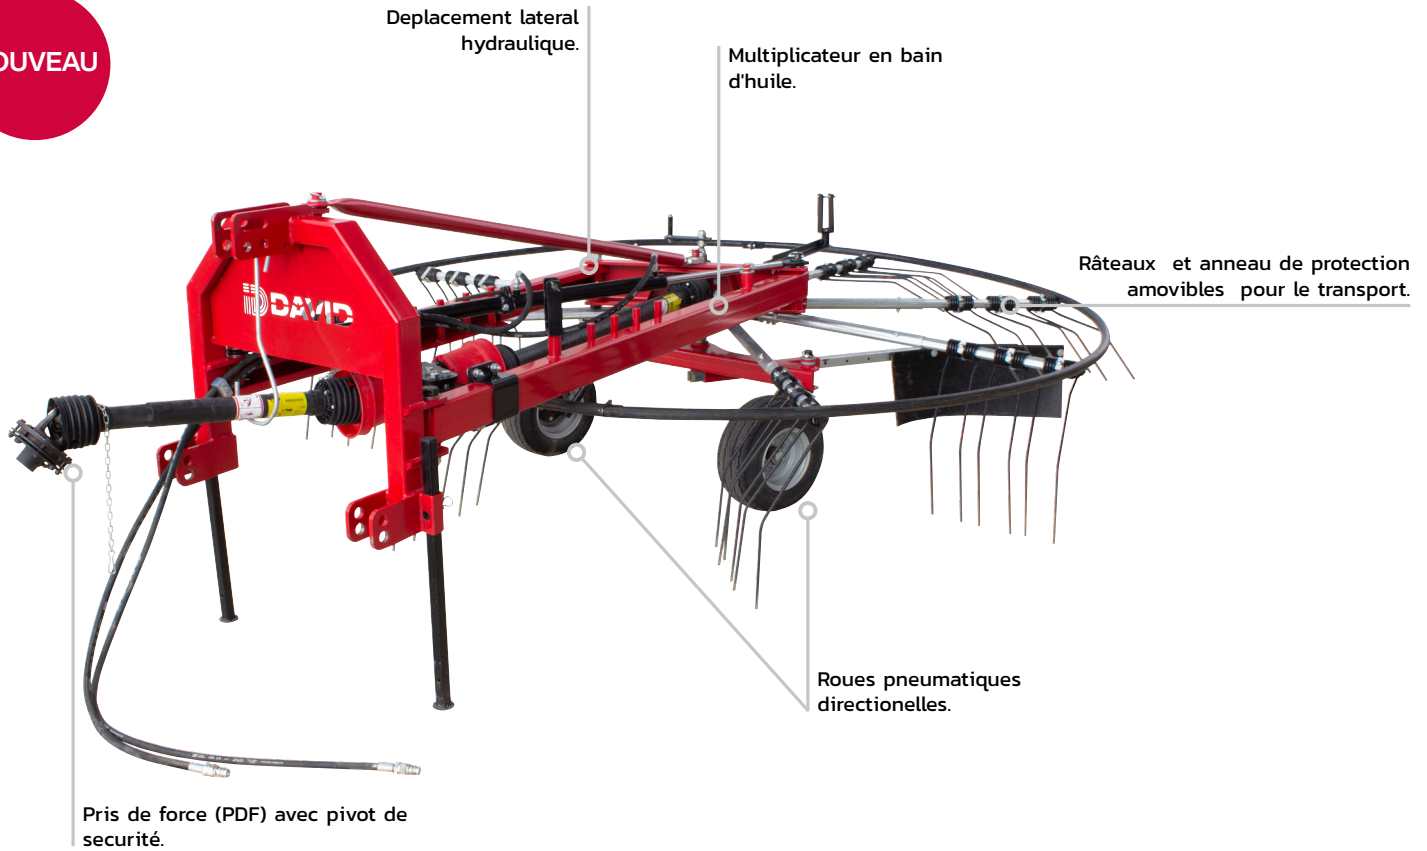

# ID-ACORD

**Andaineur.** Equipement destiné à former des andains avec les restes de taille dans les plantations d'arbres intensives ou traditionnelles, pour broyage ou recolte successif.

NOUVEAU

MODÈLE D'IMAGE:  
CORD

## Polyvalence

- Adapté pour travailler dans tous type des arbres.
- Des ressorts de traînée élastiques de haute qualité permettent de travailler sur tout type de terrain avec une excellente résistance à la traction et une grande durabilité.

## Exclusivité

- Une adaptation parfaite sur sol dur ou labouré avec des roues pneumatiques avec rotation à 360° degrés.

## Sécurité

- Une long extension hydraulique permet de travailler loin de le tracteur en évitant même le risque de branches impactant la cabine.