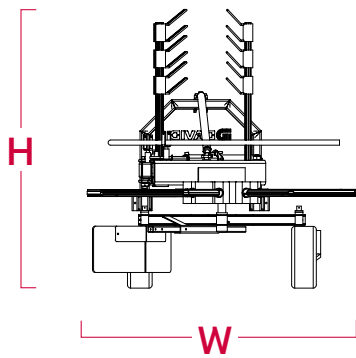

## De série

- Réglage hauteur de travail.
- Pris de force (PDF) avec pivot de sécurité.
- Roues pneumatiques avec rotation à 360°
- Extension hydraulique direct tracteur.
- Pieds de dépose.
- Huit bras porte-dents avec jeu de dents amovibles.

## Détails techniques

		X1	X2	X3			L	W	H
	REF.	m	m	m	kg	HP	m	m	m
<b>ID-ACORD</b>	CORD	0-1,39	1,5-2,89	3,00	350	60	3,25	1,75	1,81