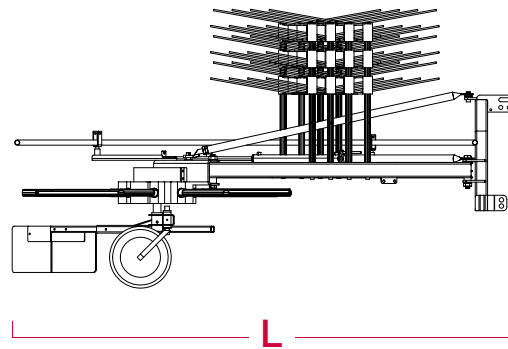

## De série

- Réglage hauteur de travail.
- Pris de force (PDF) avec pivot de sécurité.
- Roues pneumatiques avec rotation à 360°
- Extension hydraulique direct tracteur.
- Pieds de dépose.
- Huit bras porte-dents avec jeu de dents amovibles.

## Détails techniques

		X1	X2	X3			L	W	H
	REF.	m	m	m	kg	HP	m	m	m
<b>ID-ACORD</b>	CORD	0-1,39	1,5-2,89	3,00	350	60	3,25	1,75	1,81